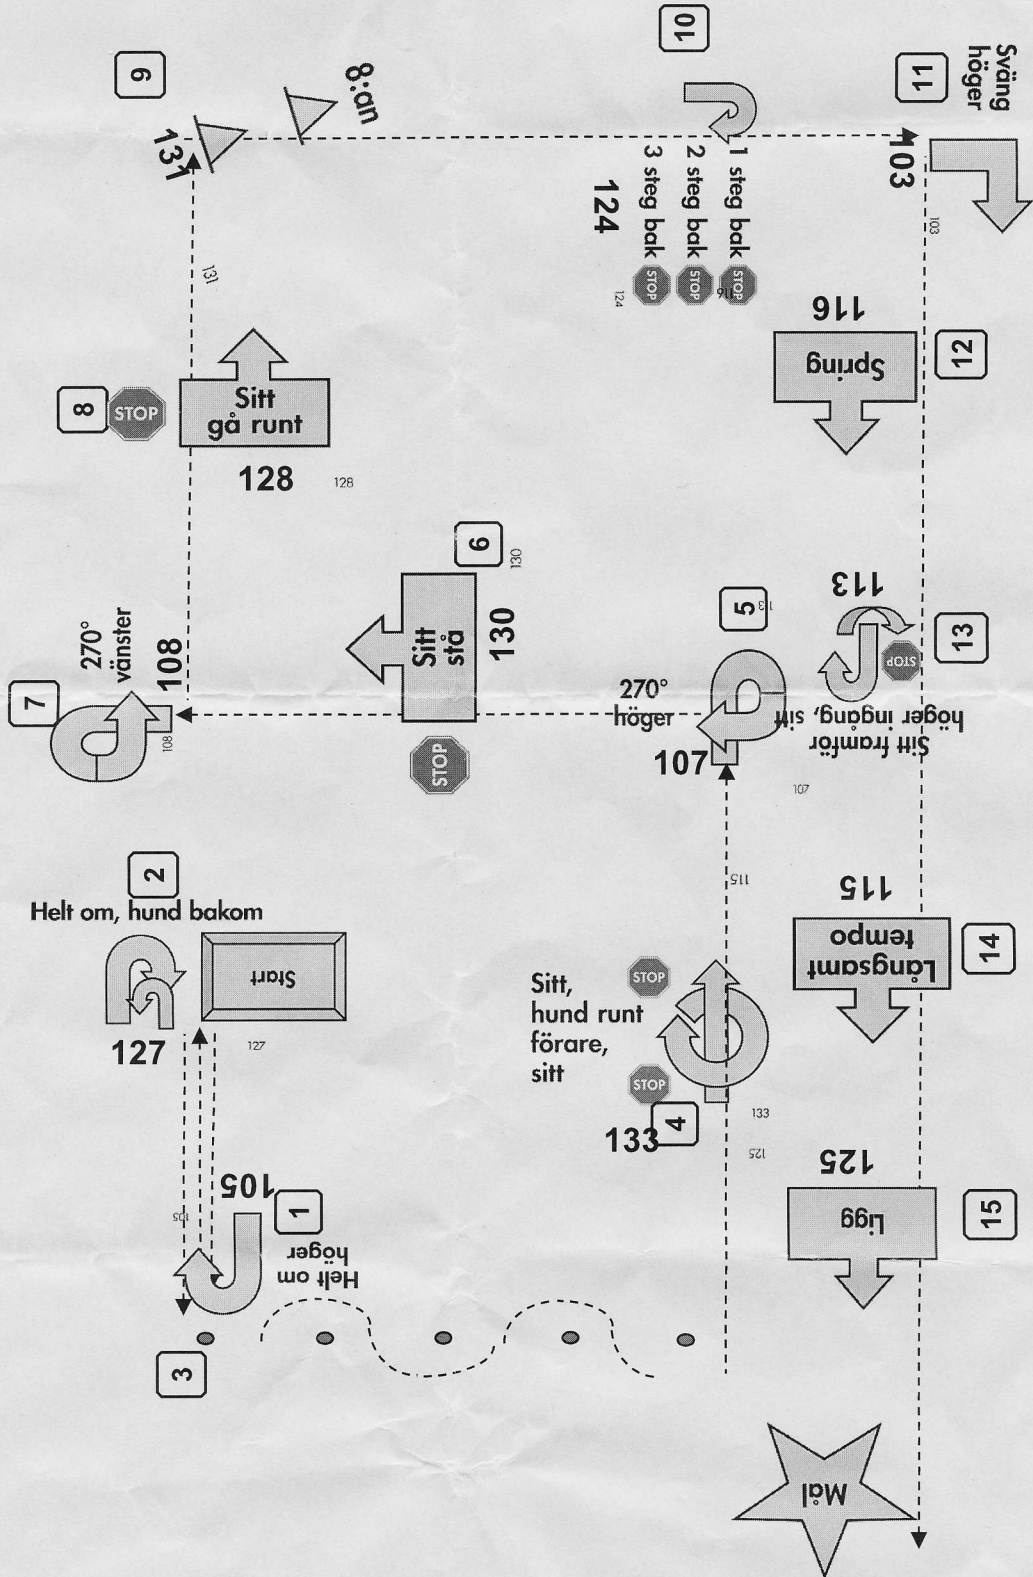

NYBÖRJARE Halmstad BK 20170417

Ritad & dömd av: Marie-Louise Segvall

S	1	2	3	4	5	6	7	8	9	10	11	12	13	14	15	16	17	18	19	20
V	105	127	121	133	107	130	108	128	131	124	103	116	113	115	125					

Planstorlek: 20*24 m (4 meters-rutor)