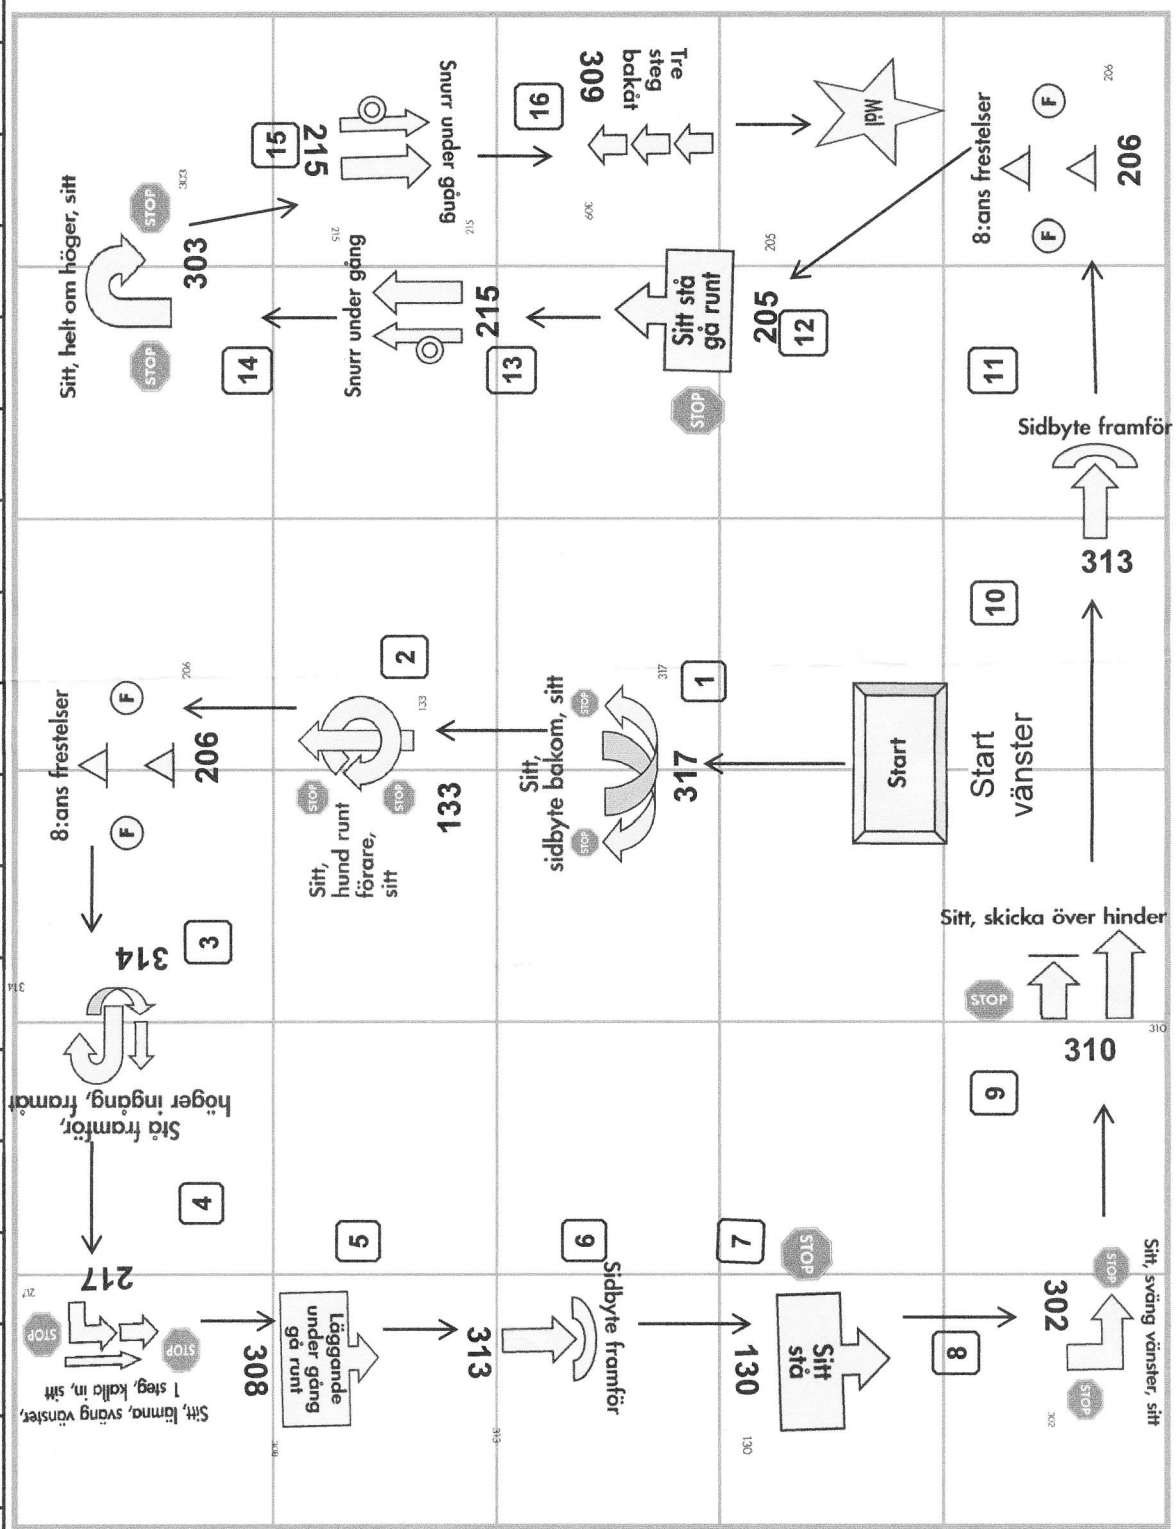

# 20170812 Strömsund, Avancerad Carina Norberg

1	2	3	4	5	6	7	8	9	10	11	12	13	14	15	16	17	18	19	20
317	133	206	314	217	308	313	130	302	310	313	206	205	215	303	215	309			

Planstorlek: 25\*30 m (5-meters-rutor)

Planstorlek: 20\*24 m (4 meters-rutor)