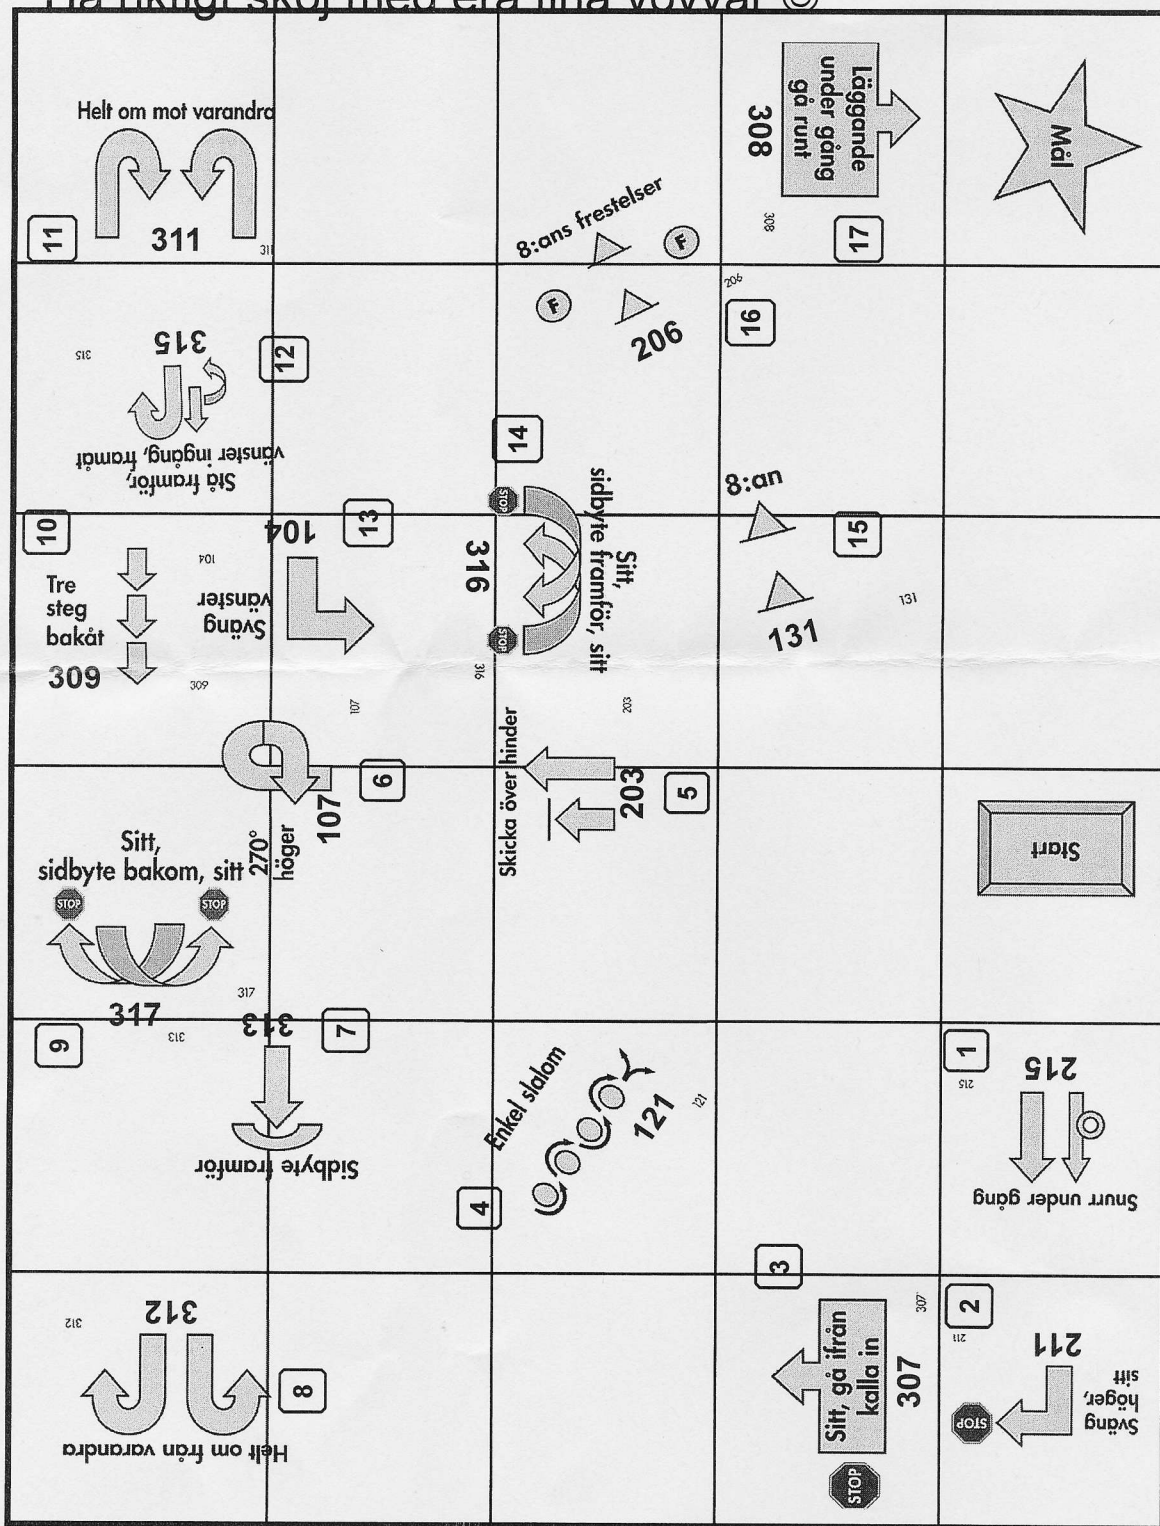

S	1	2	3	4	5	6	7	8	9	10	11	12	13	14	15	16	17	18	19	20
	215	211	307	121	203	107	313	312	317	309	311	315	104	316	131	206	308			

Avancerad klass Halmstad 170827

Ritad & dömd av: Petra Nilsson

Ha riktigt skoj med era fina vovvar ☺

Planstorlek: 25*30 m (5-meters-rutor)

Planstorlek: 20*24 m (4 meters-rutor)